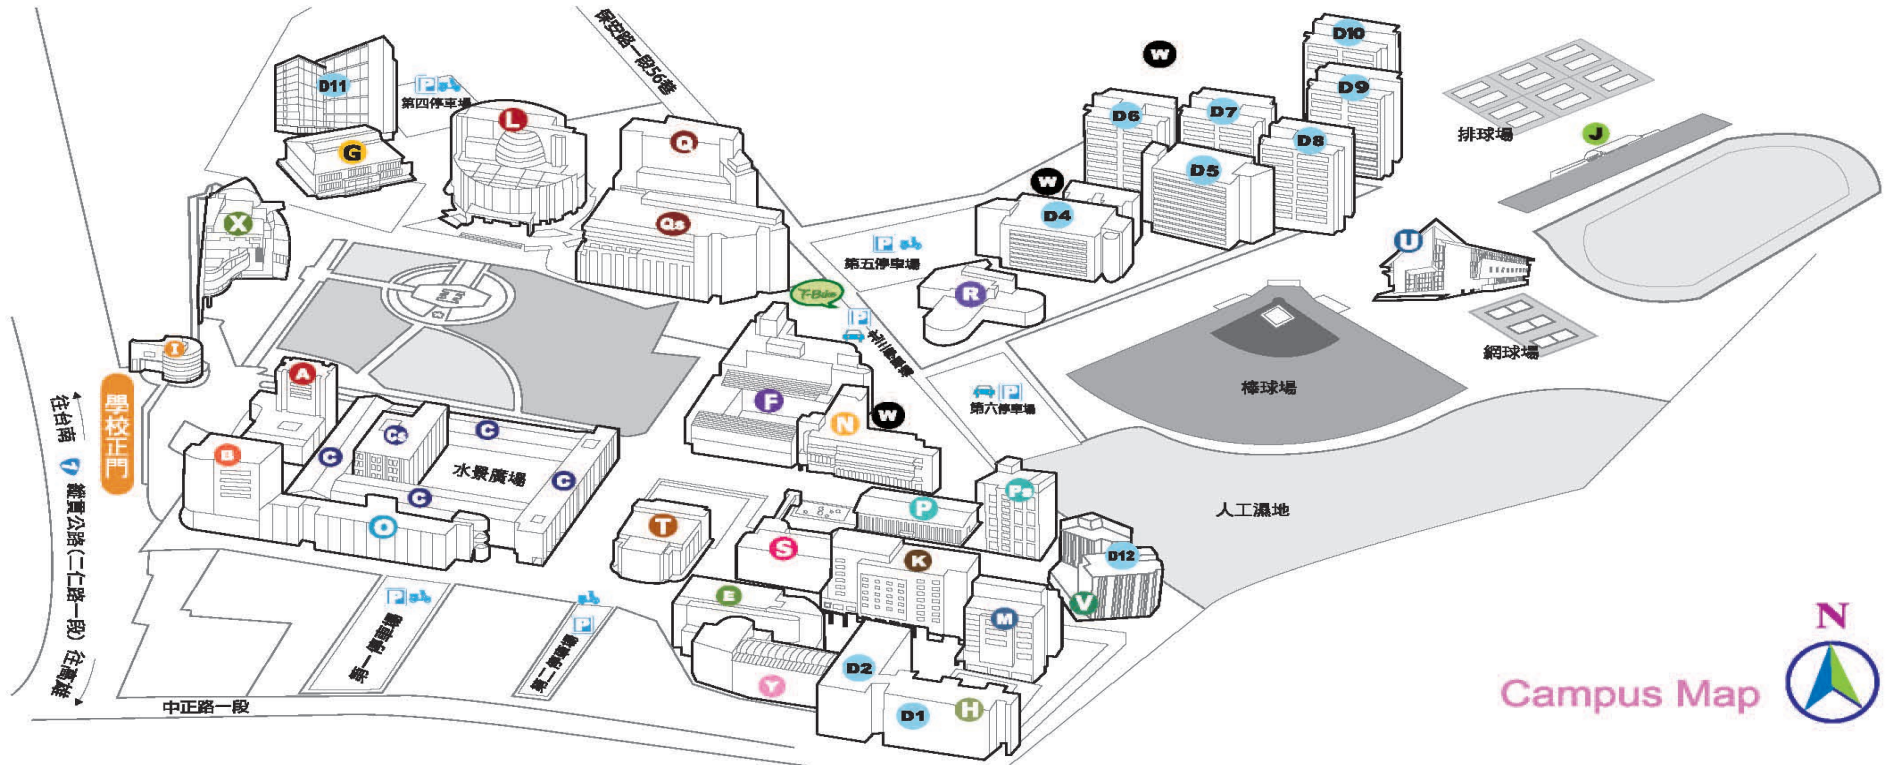

嘉南藥理大學—圖書館

嘉南藥理大學—休閒

嘉南藥理大學—宿舍

五專第一年免費住宿

本校校園及宿舍位置圖

校區配置圖

Chia Nan University of Pharmacy & Science

- A** 行政大樓
- B** 松田大樓
- C** 綜合教學大樓
- C+** 教學實驗大樓
- D1、D2** 英傑三舍、一舍
- D4~D10** 錦篆A~G棟
- D11** 英傑五舍

- D12** 英傑六舍3~10樓
- E** 環境永續大樓
- F** 食品大樓暨實習藥廠
- G** 羽球館
- H** 游泳池
- I** 警衛室(學校正門)

- J** 司令台
- K** 輝振大樓
- L** 王趁紀念圖書館
- M** 休閒理療暨研究大樓
- N** 李金星實驗大樓
- O** 職安大樓

- P** 藥學大樓
- P+** 和生藥學大樓
- Q** 資訊暨教學大樓(高棟)
- Q+** 資訊暨教學大樓(低棟)
- R** 實習餐廳
- S** 學生活動中心

- T** 大禮堂
- U** 紹宗體育館
- V** 英傑六舍1、2樓
- X** 國際會議中心
- Y** 幼保大樓
- W** 污水處理廠

入學五專核心精神

選你所適、愛你所選
成就每一個你

適性發展

適性入學

適性揚才

嘉南藥理大學

Chia Nan University
of Pharmacy & Science