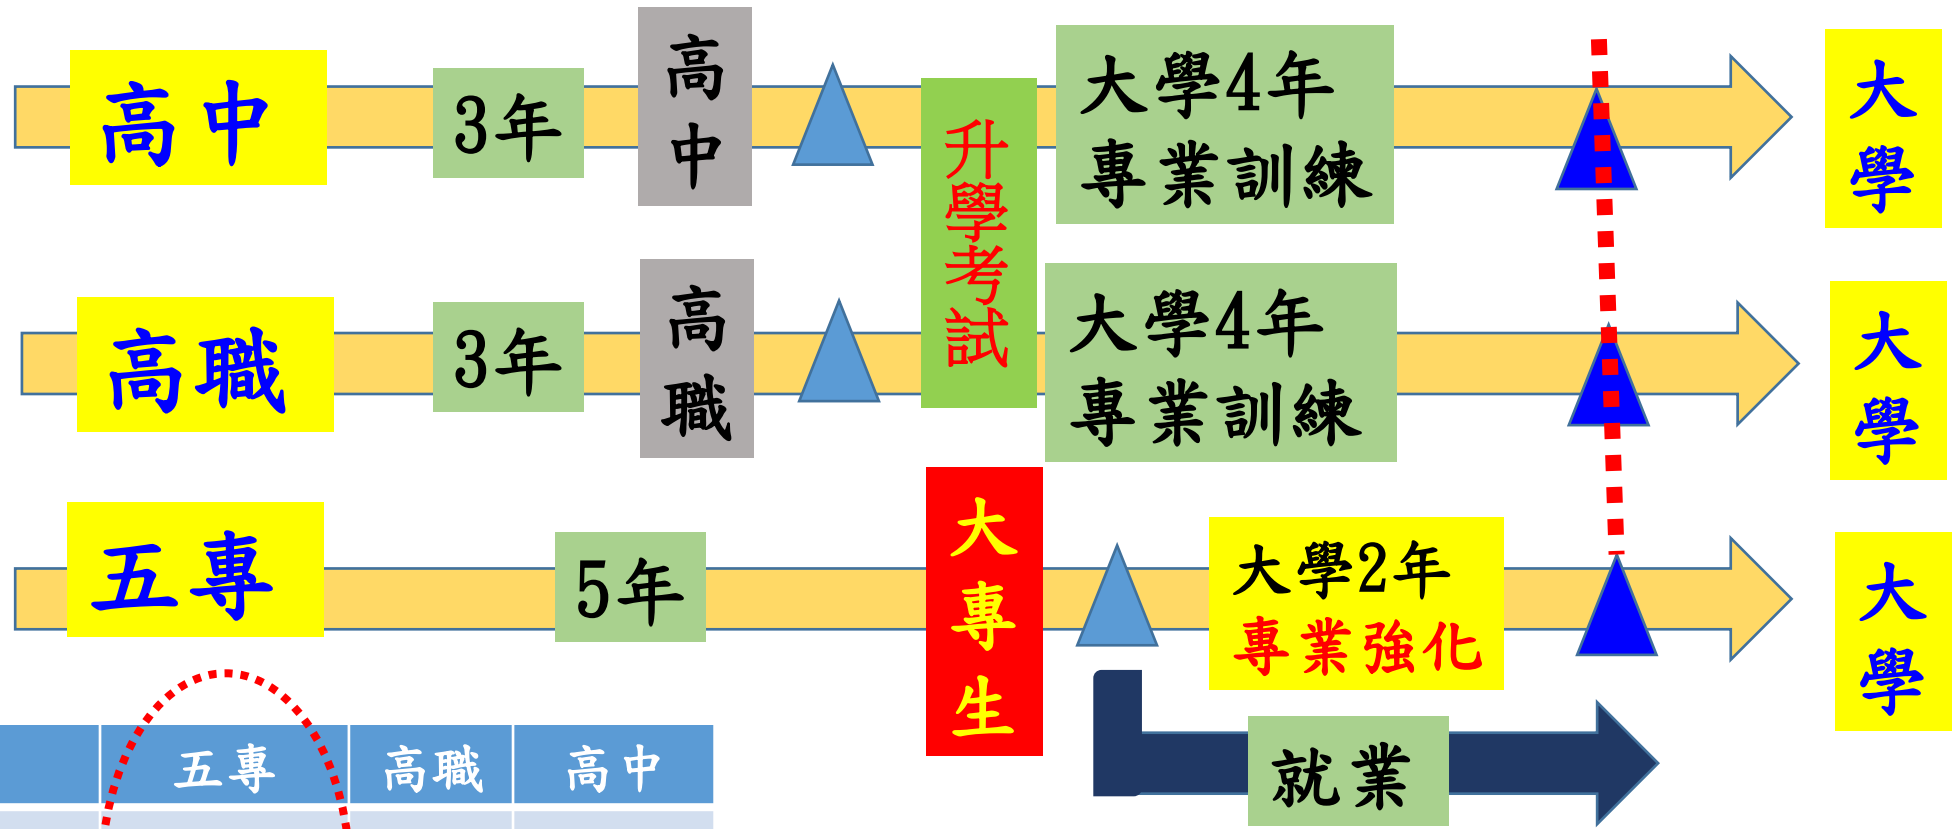

- D12** 英傑六舍3~10樓
- E** 環境永續大樓
- F** 食品大樓暨實習藥廠
- G** 羽球館
- H** 游泳池
- I** 警衛室(學校正門)

- J** 司令台
- K** 輝振大樓
- L** 王趁紀念圖書館
- M** 休閒理療暨研究大樓
- N** 李金星實驗大樓
- O** 職安大樓

- P** 藥學大樓
- P+** 和生藥學大樓
- Q** 資訊暨教學大樓(高棟)
- Q+** 資訊暨教學大樓(低棟)
- R** 實習餐廳
- S** 學生活動中心

- T** 大禮堂
- U** 紹宗體育館
- V** 英傑六舍1、2樓
- X** 國際會議中心
- Y** 幼保大樓
- W** 污水處理廠

入學五專核心精神

選你所適、愛你所選
成就每一個你

適性發展

適性入學

適性揚才

嘉南藥理大學

Chia Nan University
of Pharmacy & Science

升學 & 就業

國中畢業

	五專	高職	高中
過程	5+2	3+4	3+4
專業強度	強	OK	無
學費	最便宜		

我的升學路

學位：**副學士**；就業：薪水差1千；
升學：插班大學，不用再經歷一次考試

就讀嘉南藥理大學五專升學及就業，條條道路邁向榮耀

1. 五專 + 二技 (或插大三年級) + 研究所
(俗稱 5 + 2 + 1)

2. 五專畢業 → 滿三年