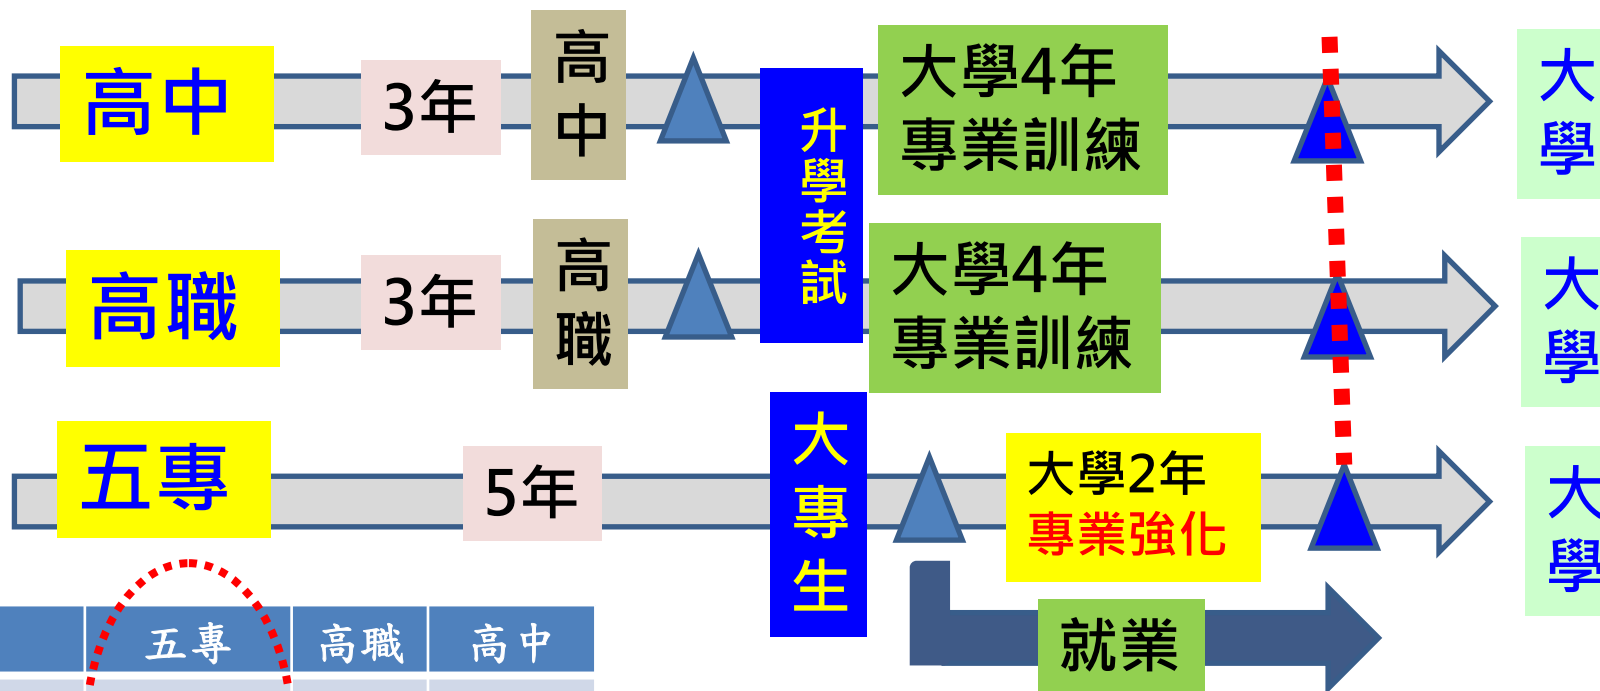

## 2.五專適性揚才

# 入學五專核心精神

選你所適、愛你所選  
成就每一個你

適性發展

適性入學

適性揚才

# 升學 & 就業

嘉南藥理大學

Chia Nan University  
of Pharmacy & Science

國中畢業

	五專	高職	高中
過程	5+2	3+4	3+4
專業強度	強	OK	-
學費	最便宜		

# 我的升學路

學位: 副學士 ; 就業: 薪水差1千 ;  
升學: 插班大學 , 不用再經歷一次考試

就讀嘉南藥理大學五專升學及就業，條條道路邁向榮耀

1. 五專 + 二技 (或插大三年級) + 研究所

(俗稱 5+2+1)

2. 五專畢業 → 滿三年

3. 五專考證照 (專技高考) → 月薪4萬~