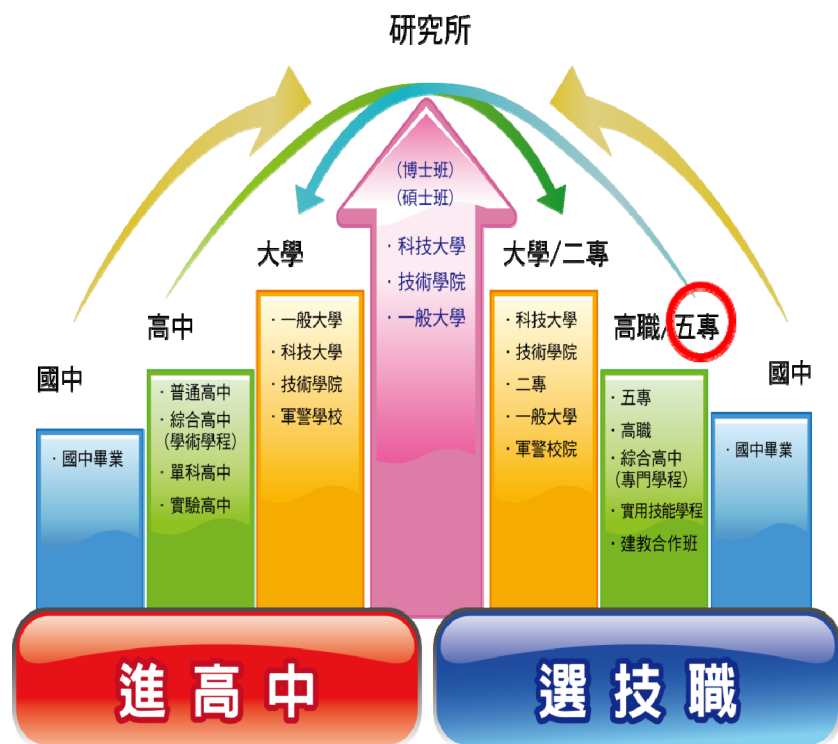

# 升學 & 就業

嘉南藥理大學

Chia Nan University  
of Pharmacy & Science

國中畢業

	五專	高職	高中
過程	5+2	3+4	3+4
專業強度	強	OK	-
學費	最便宜		

# 我的升學路

學位: 副學士 ; 就業: 薪水差1千 ;  
升學: 插班大學 , 不用再經歷一次考試

就讀嘉南藥理大學五專升學及就業，條條道路邁向榮耀

1. 五專 + 二技 (或插大三年級) + 研究所

(俗稱 5+2+1)

2. 五專畢業 → 滿三年

3. 五專考證照 (專技高考) → 月薪4萬~