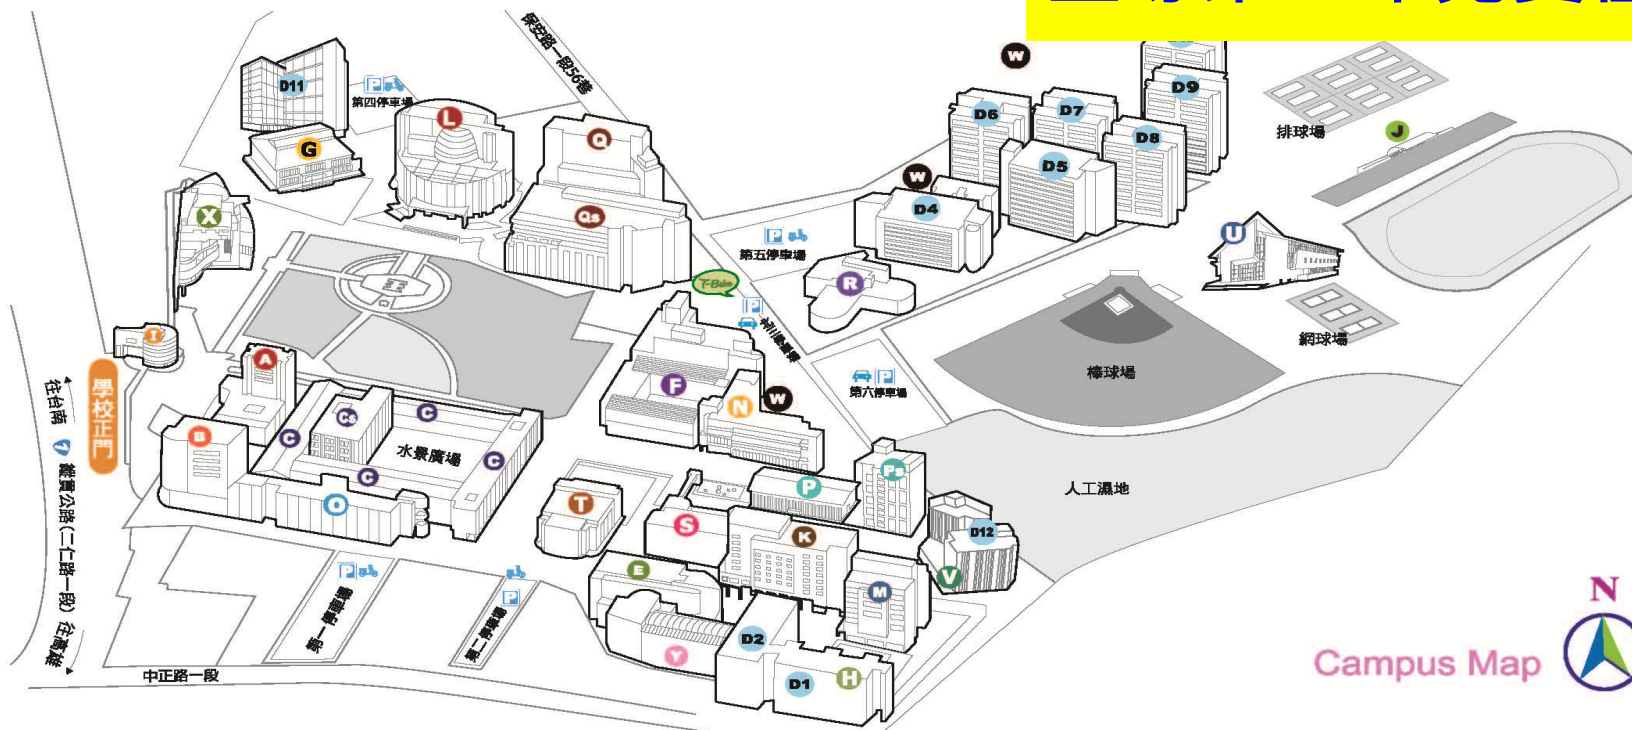

# 7.本校校園及宿舍位置圖

校區配置圖

五專第一年免費住宿

- |                      |                     |                    |                       |                   |
|----------------------|---------------------|--------------------|-----------------------|-------------------|
| <b>A</b> 行政大樓        | <b>D1</b> 英傑六舍3~10樓 | <b>J</b> 司令台       | <b>P</b> 藥學大樓         | <b>T</b> 大禮堂      |
| <b>B</b> 松田大樓        | <b>E</b> 環境永續大樓     | <b>K</b> 輝振大樓      | <b>P2</b> 和生藥學大樓      | <b>U</b> 紹宗體育館    |
| <b>C</b> 綜合教學大樓      | <b>F</b> 食品大樓暨實習藥廠  | <b>L</b> 王趁紀念圖書館   | <b>Q</b> 資訊暨教學大樓(高棟)  | <b>V</b> 英傑六舍1、2樓 |
| <b>C2</b> 教學實驗大樓     | <b>G</b> 羽球館        | <b>M</b> 休閒理療暨研究大樓 | <b>Q2</b> 資訊暨教學大樓(低棟) | <b>X</b> 國際會議中心   |
| <b>D1、D2</b> 英傑三舍、一舍 | <b>H</b> 游泳池        | <b>N</b> 李金星實驗大樓   | <b>R</b> 實習餐廳         | <b>Y</b> 幼保大樓     |
| <b>D4~D10</b> 錦篆A~G棟 | <b>I</b> 警衛室(學校正門)  | <b>O</b> 職安大樓      | <b>S</b> 學生活動中心       | <b>W</b> 污水處理廠    |
| <b>D11</b> 英傑五舍      |                     |                    |                       |                   |